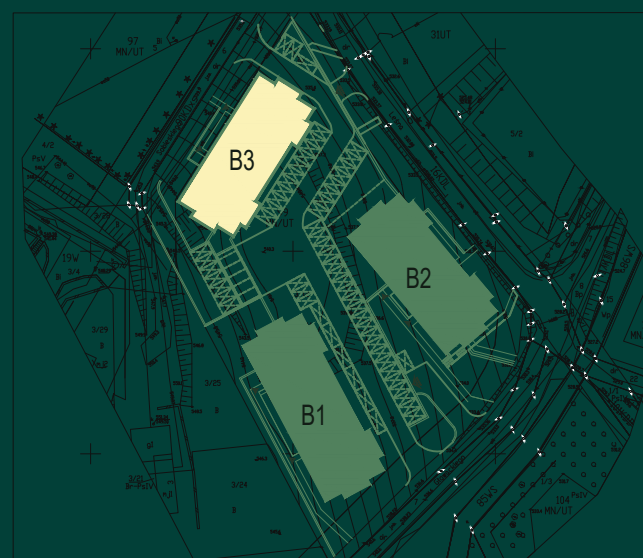

Budynek B3  
Apartament B3/0/3  
2 Pokoje  
39.03 m<sup>2</sup>  
Parter

NR	POMIESZCZENIE	POWIERZCHNIA
1	KORYTARZ	5.02m <sup>2</sup>
2	ŁAZIENKA	3.89m <sup>2</sup>
3	SALON Z ANEKSEM	15.68m <sup>2</sup>
4	SYPIALNIA	14.44m <sup>2</sup>
<b>SUMA</b>		<b>39.03m<sup>2</sup></b>
5	BALKON	3.35m <sup>2</sup>