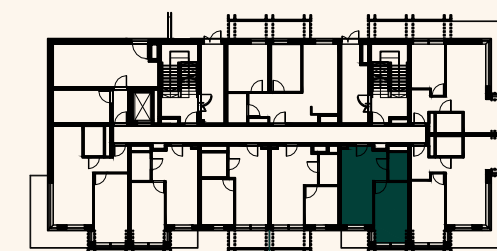

Apartament B3/0/3