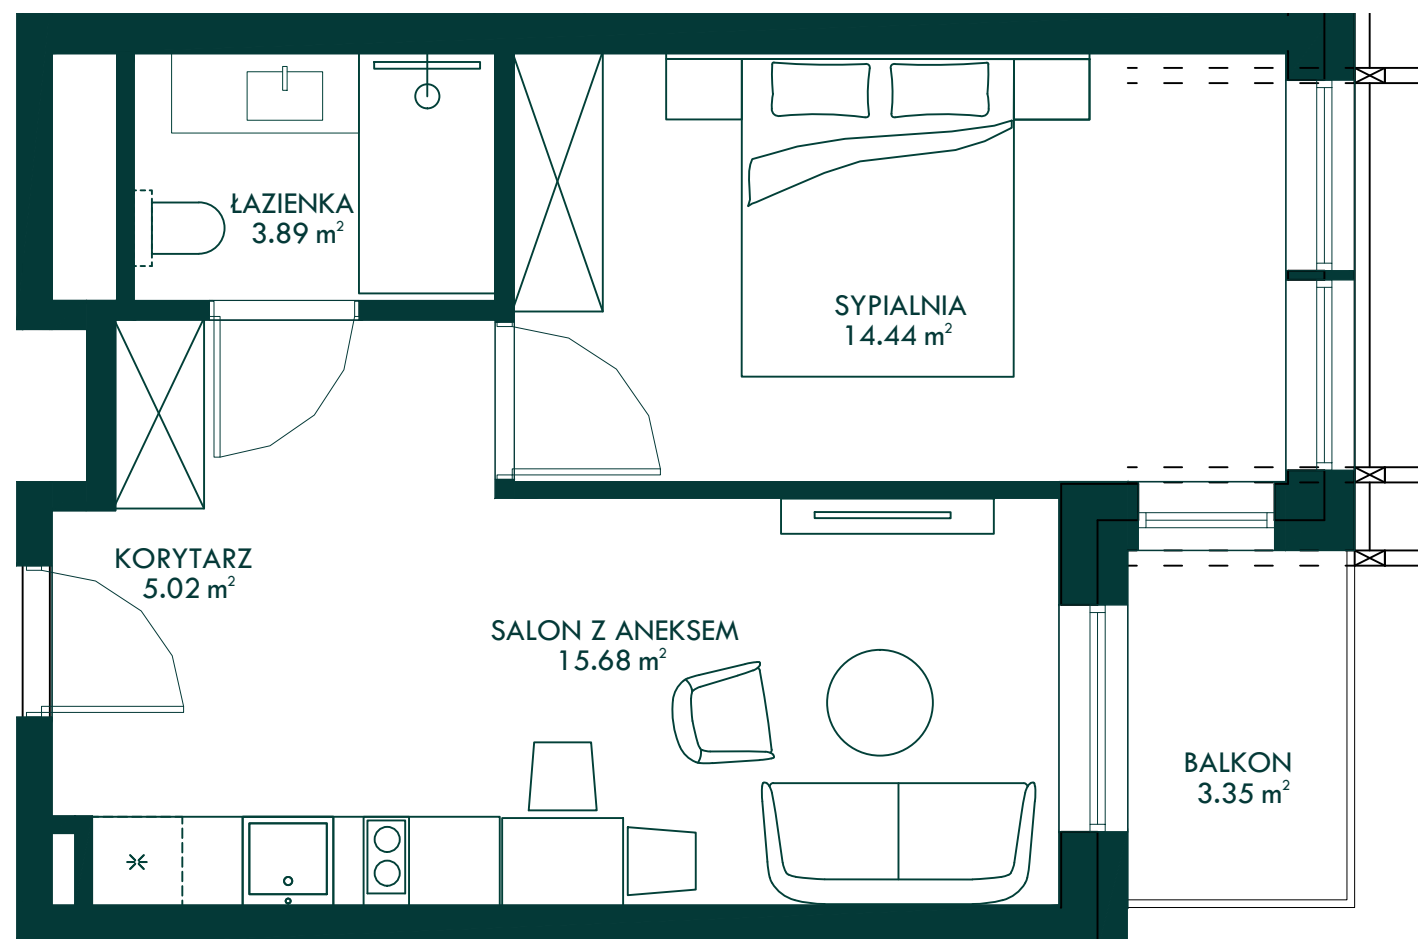

Budynek B3  
Apartament B3/0/3  
2 Pokoje  
39.03 m<sup>2</sup>  
Parter

NR	POMIESZCZENIE	POWIERZCHNIA
1	KORYTARZ	5.02m <sup>2</sup>
2	ŁAZIENKA	3.89m <sup>2</sup>
3	SALON Z ANEKSEM	15.68m <sup>2</sup>
4	SYPIALNIA	14.44m <sup>2</sup>
<b>SUMA</b>		<b>39.03m<sup>2</sup></b>
5	BALKON	3.35m <sup>2</sup>