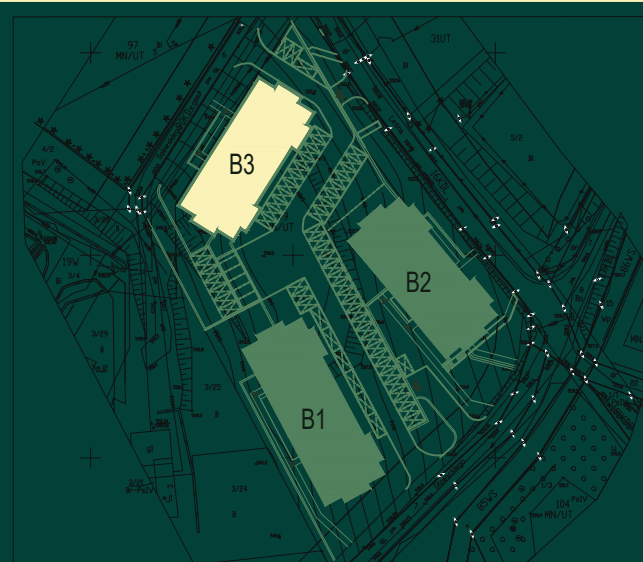

INFINITY

MOUNTAIN RESORT

Budynek B3
 Apartament B3/1/1
 2 Pokoje
 47.50 m²
 1 Piętro

NR	POMIESZCZENIE	POWIERZCHNIA
1	KORYTARZ	5.98m ²
2	ŁAZIENKA	3.79m ²
3	SALON Z ANEKSEM	26.50m ²
4	SYPIALNIA	11.23m ²
SUMA		47.50m²
5	BALKON	18.77m ²