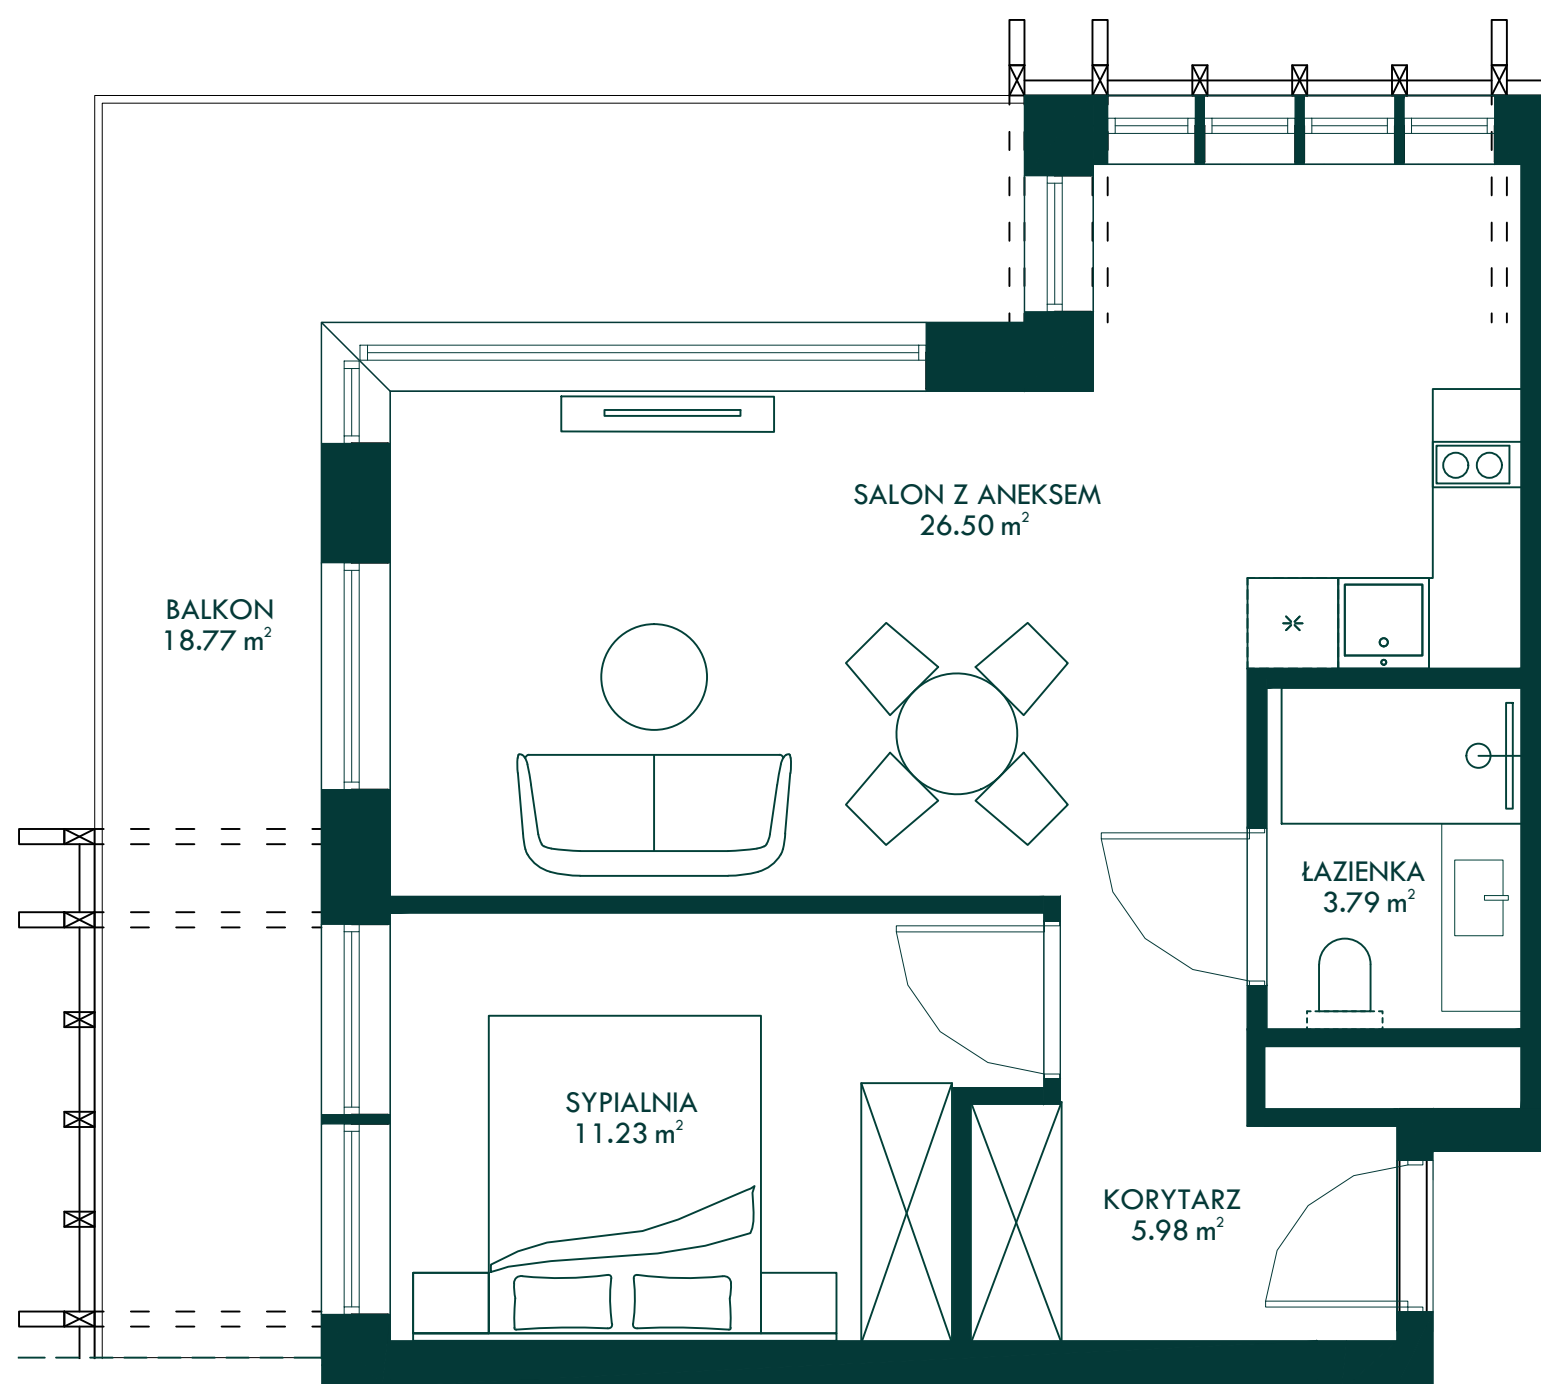

INFINITY

MOUNTAIN RESORT

Budynek B3
 Apartament B3/1/1
 2 Pokoje
 47.50 m²
 1 Piętro

NR	POMIESZCZENIE	POWIERZCHNIA
1	KORYTARZ	5.98m ²
2	ŁAZIENKA	3.79m ²
3	SALON Z ANEKSEM	26.50m ²
4	SYPIALNIA	11.23m ²
SUMA		47.50m²
5	BALKON	18.77m ²