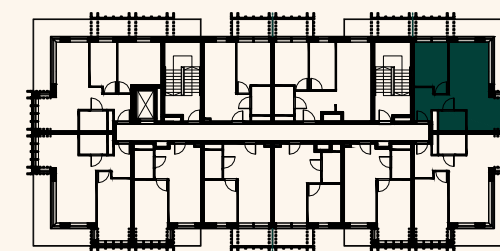

Apartament B3/1/1

ADRES INWESTYCJI:

Ul. Leśna
59-850 Świeradów-Zdrój
infinityswieradow.pl

INWESTOR: S-D IZERSKIE SP. Z O.O.