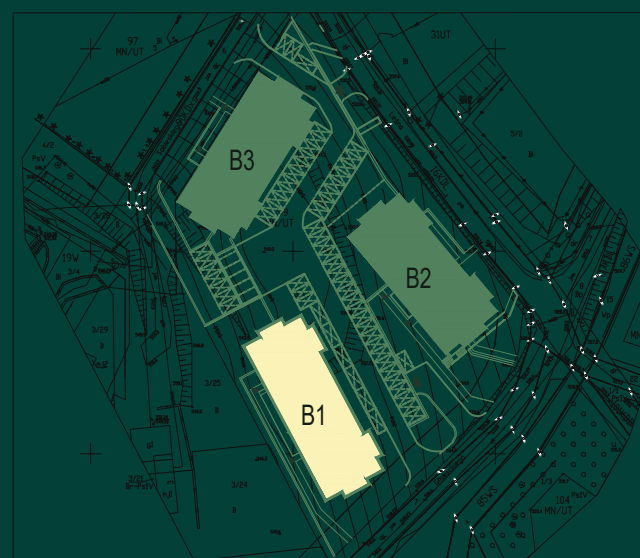

Budynek B1
Apartament B1/1/12
3 Pokoje
51.11 m²
1 Piętro

NR	POMIESZCZENIE	POWIERZCHNIA
1	KORYTARZ	7.77m ²
2	ŁAZIENKA	3.89m ²
3	SALON Z ANEKSEM	19.28m ²
4	SYPIALNIA	11.04m ²
5	SYPIALNIA	9.13m ²
SUMA		51.11m²
6	BALKON	8.00m ²
7	BALKON	4.79m ²

Apartament B1/1/12

ADRES INWESTYCJI:

Ul. Leśna

59-850 Świeradów-Zdrój

infinityswieradow.pl

INWESTOR:

S-D IZERSKIE SP. Z O.O.

IZERSKIE