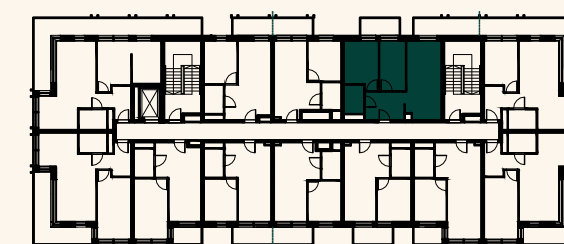

Apartament B1/1/12

ADRES INWESTYCJI:

Ul. Leśna

59-850 Świeradów-Zdrój

infinityswieradow.pl

INWESTOR:

S-D IZERSKIE SP. Z O.O.

IZERSKIE

BIURO SPRZEDAŻY:

Telefon: +22 188 18 50

Email: sprzedaz@infinityswieradow.pl

infinityswieradow.pl