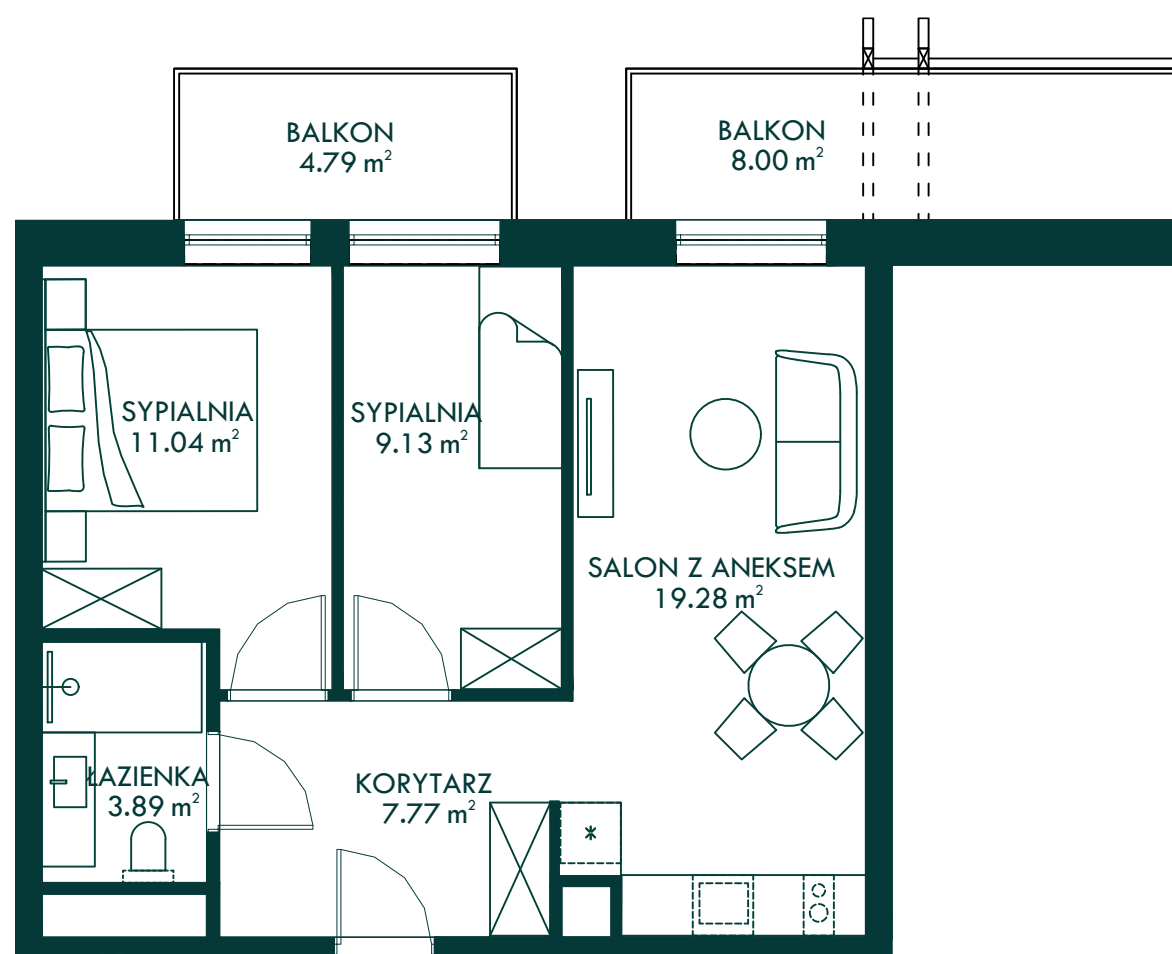

Budynek B1
Apartament B1/1/12
3 Pokoje
51.11 m²
1 Piętro

NR	POMIESZCZENIE	POWIERZCHNIA
1	KORYTARZ	7.77m ²
2	ŁAZIENKA	3.89m ²
3	SALON Z ANEKSEM	19.28m ²
4	SYPIALNIA	11.04m ²
5	SYPIALNIA	9.13m ²
SUMA		51.11m²
6	BALKON	8.00m ²
7	BALKON	4.79m ²