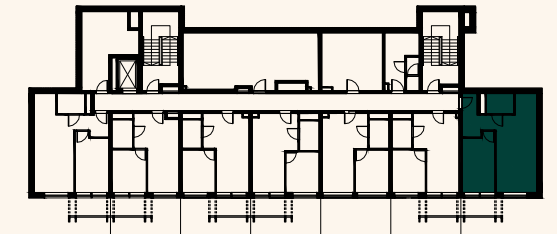

Budynek B1
Apartament B1/-1/7
2 Pokoje
49.42 m²
Piętro -1

NR	POMIESZCZENIE	POWIERZCHNIA
1	KORYTARZ	6.78m ²
2	ŁAZIENKA	3.86m ²
3	SALON Z ANEKSEM	25.65m ²
4	SYPIALNIA	13.13m ²
SUMA		49.42m²

Apartament B1/-1/7