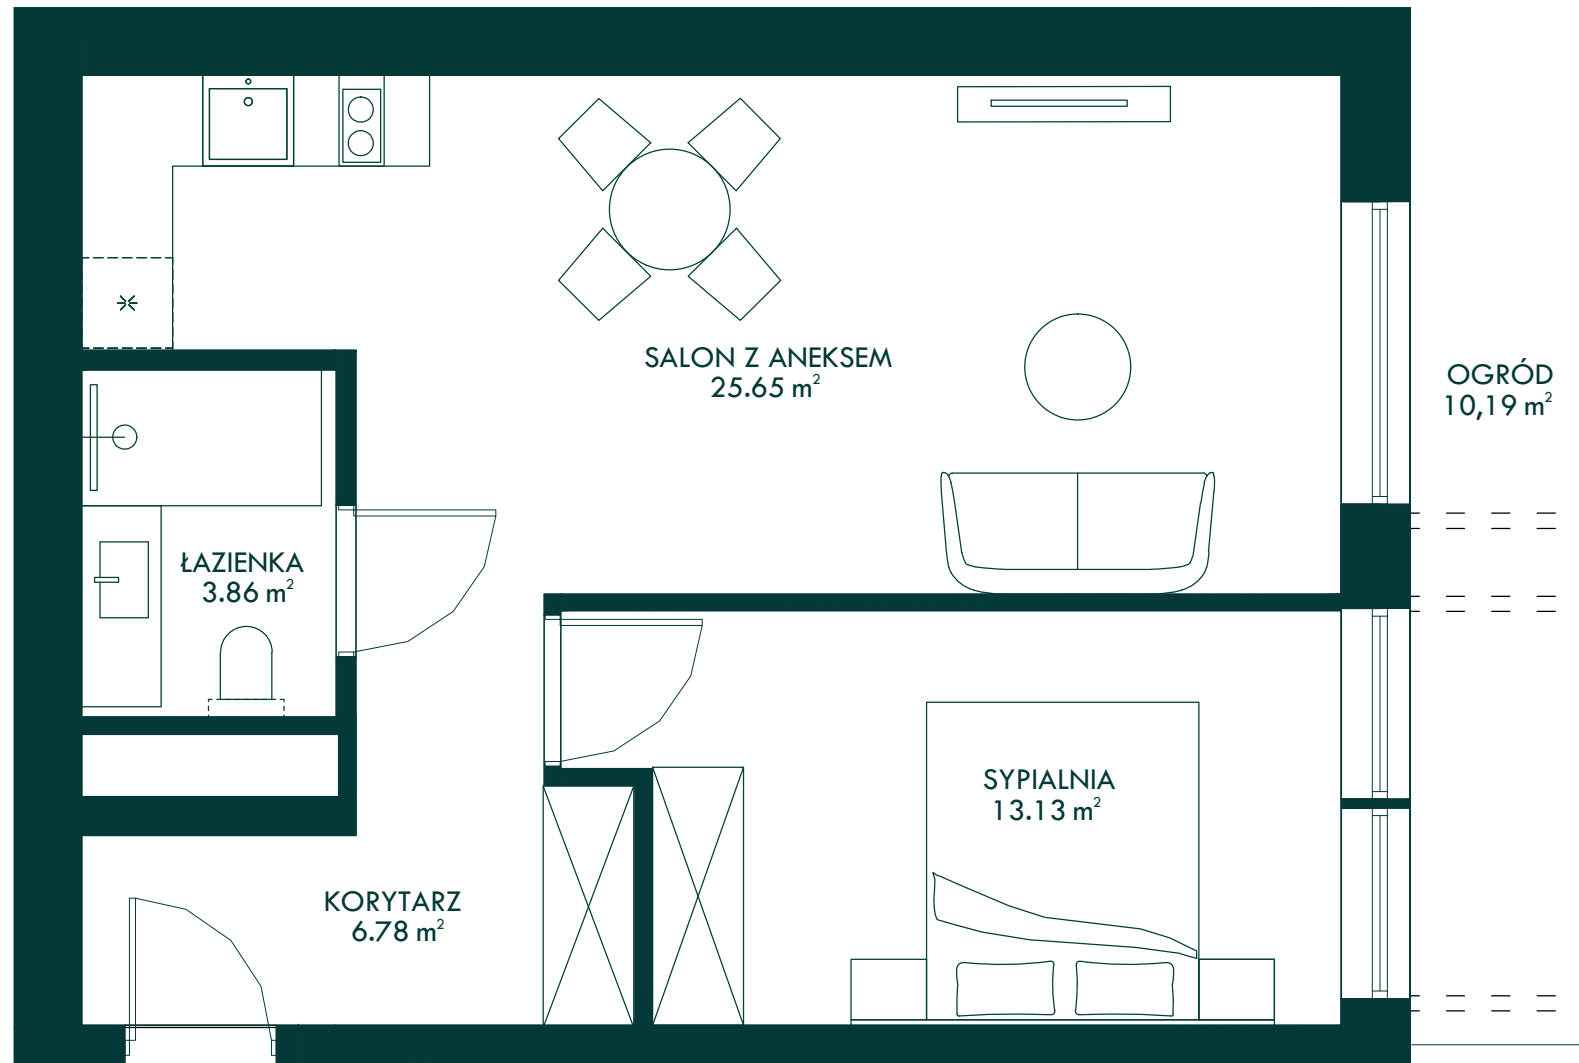

Budynek B1
Apartament B1/-1/7
2 Pokoje
49.42 m²
Piętro -1

NR	POMIESZCZENIE	POWIERZCHNIA
1	KORYTARZ	6.78m ²
2	ŁAZIENKA	3.86m ²
3	SALON Z ANEKSEM	25.65m ²
4	SYPIALNIA	13.13m ²
SUMA		49.42m²

Apartament B1/-1/7